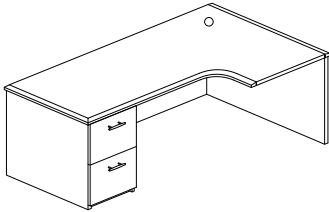

- Specify Left or Right Pedestal
- Box/Box Drawers do not lock

Single Pedestal Computer-Corner Curved Credenza		File/File (D) Ped, Full Height Modesty Panel						
MODEL #	DEPTH	WIDTH	HEIGHT	TFM	HPL	WT	CUBE	
LV-CCB-3672-2424-D	24"-36"	72"-24"	29"	\$2,326	\$3,953	228	51	
LV-CCB-4272-3024-D	30"-42"	72"-24"	29"	\$2,627	\$4,466	180	59	
LV-CCB-4278-3024-D	30"-42"	78"-24"	29"	\$2,929	\$4,980	291	64	