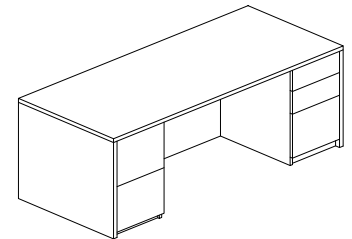

Double Pedestal Fan Top Desk Box/File (A) Peds, 3/4 Height Modesty Panel

MODEL #	DEPTH	WIDTH	HEIGHT	TFM	HPL	WT	CUBE
MI-FDP-303672-AA	30"-36"	72"	29"	$2,666	$4,531	276	47
MI-FDP-303678-AA	30"-36"	78"	29"	$2,947	$5,010	286	51
MI-FDP-303684-AA	30"-36"	84"	29"	$3,229	$5,489	296	55
MI-FDP-364272-AA	36"-42"	72"	29"	$2,787	$4,737	299	59
MI-FDP-364278-AA	36"-42"	78"	29"	$3,219	$5,472	309	64
MI-FDP-364284-AA	36"-42"	84"	29"	$3,598	$6,117	319	69

- Full Height Modesty Panel Available, Add $84 List (Specify Model #MI-FMP)