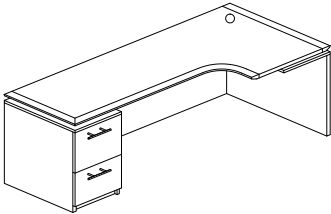

- Specify Left or Right Pedestal
- Box/Box Drawers do not lock

Single Pedestal Computer-Corner Curved Credenza			File/File (D) Ped, Full Height Modesty Panel				
MODEL #	DEPTH	WIDTH	HEIGHT	TFM	HPL	WT	CUBE
NY-CCB-3672-2424-D	24"-36"	72"-24"	29"	\$2,441	\$4,149	228	51
NY-CCB-4272-3024-D	30"-42"	72"-24"	29"	\$2,758	\$4,688	180	59
NY-CCB-4278-3024-D	30"-42"	78"-24"	29"	\$3,077	\$5,231	291	64