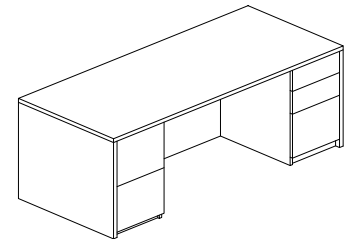

Double Pedestal Fan Top Desk Box/File (A) Peds, 3/4 Height Modesty Panel

MODEL #	DEPTH	WIDTH	HEIGHT	TFM	HPL	WT	CUBE
CA-FDP-303672-AA	30"-36"	72"	29"	$2,048	$3,483	276	47
CA-FDP-303678-AA	30"-36"	78"	29"	$2,331	$3,962	286	51
CA-FDP-303684-AA	30"-36"	84"	29"	$2,611	$4,441	296	55
CA-FDP-364272-AA	36"-42"	72"	29"	$2,133	$3,625	299	59
CA-FDP-364278-AA	36"-42"	78"	29"	$2,435	$4,138	309	64
CA-FDP-364284-AA	36"-42"	84"	29"	$2,696	$4,583	319	69

- Full Height Modesty Panel Available, Add $84 List (Specify Model #CA-FMP)