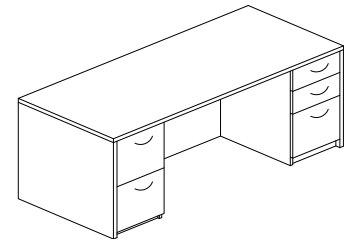

Double Pedestal Fan Top Desk Box/File (A) Peds, 3/4 Height Modesty Panel

MODEL #	DEPTH	WIDTH	HEIGHT	TFM	HPL	WT	CUBE
UN-FDP-303672-AA	30"-36"	72"	29"	$1,616	$2,747	276	47
UN-FDP-303678-AA	30"-36"	78"	29"	$1,821	$3,095	286	51
UN-FDP-303684-AA	30"-36"	84"	29"	$1,902	$3,234	296	55
UN-FDP-364272-AA	36"-42"	72"	29"	$1,676	$2,851	299	59
UN-FDP-364278-AA	36"-42"	78"	29"	$1,893	$3,217	309	64
UN-FDP-364284-AA	36"-42"	84"	29"	$2,083	$3,541	319	69

- Full Height Modesty Panel Available, Add $84 List (Specify Model #UN-FMP)